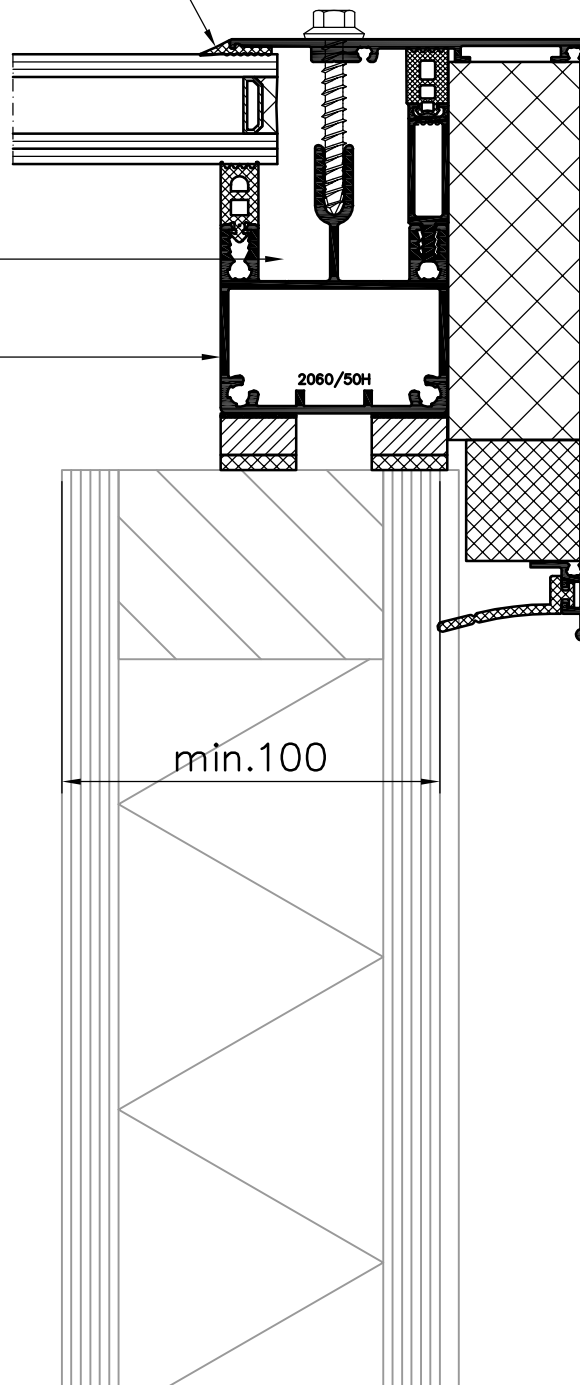

Lichtstraat 2551 Lessenaarskap Glas

Hak4t Standaard Modulair (SM)

ZIJDETAIL BOUWKUNDIG (KOPSHOT HOUT)
Schaal 1:2

DETAIL 3

EPDM RUBBER

WATERVOERENDE SPONNING

ROEDE 2060/50H

Hak4t slimme lichtoplossingen B.V.
Postbus 83
NL-7700 AB Dedemsvaart
T: +31(0)523 78 40 21
E: info@goedlicht.nl
I: www.goedlicht.nl