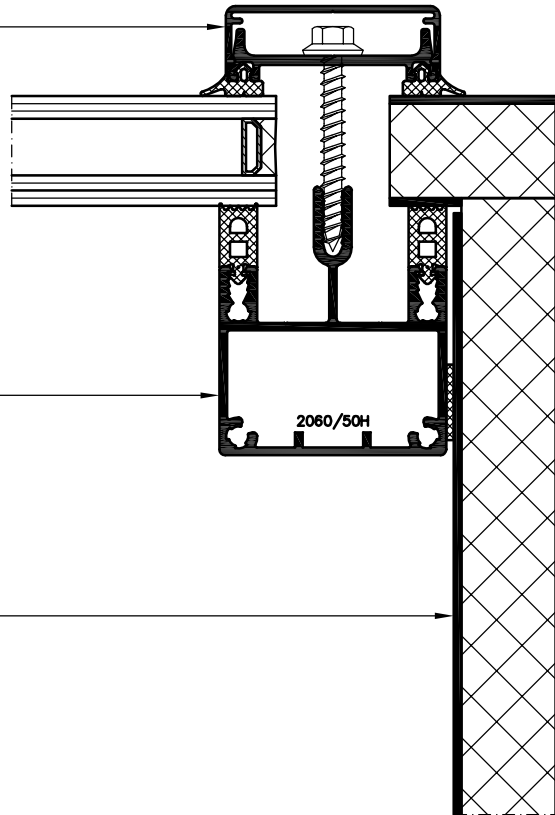

Hak4t Standaard Modulair (SM)

ZIJDEDETAIL SANDWICH PANEEL (OPSTAND HOUT)
Schaal 1:2

DETAIL 3a

KLIKLIJST

ROEDE 2060/50H

ALUM. PLAAT 2mm