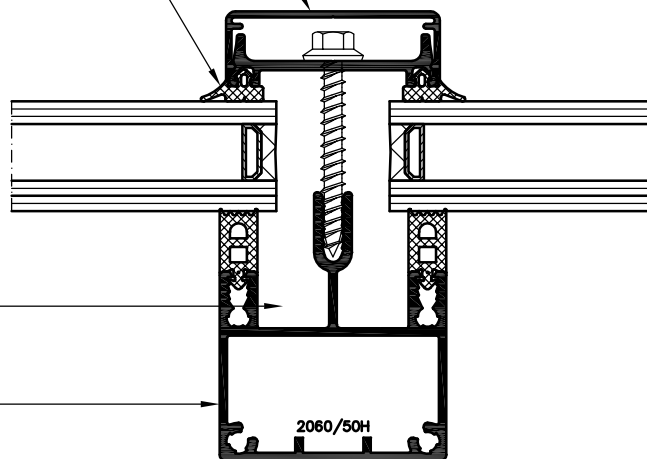

Lichtstraat 2551 Lessenaarskap Glas

Hak4t Standaard Modulair (SM)

DOORSNEDE
Schaal 1:2

DETAIL 4

KLIKLIJST

EPDM RUBBER

WATEROVERENDE SPONNING

ROEDE 2060/50H