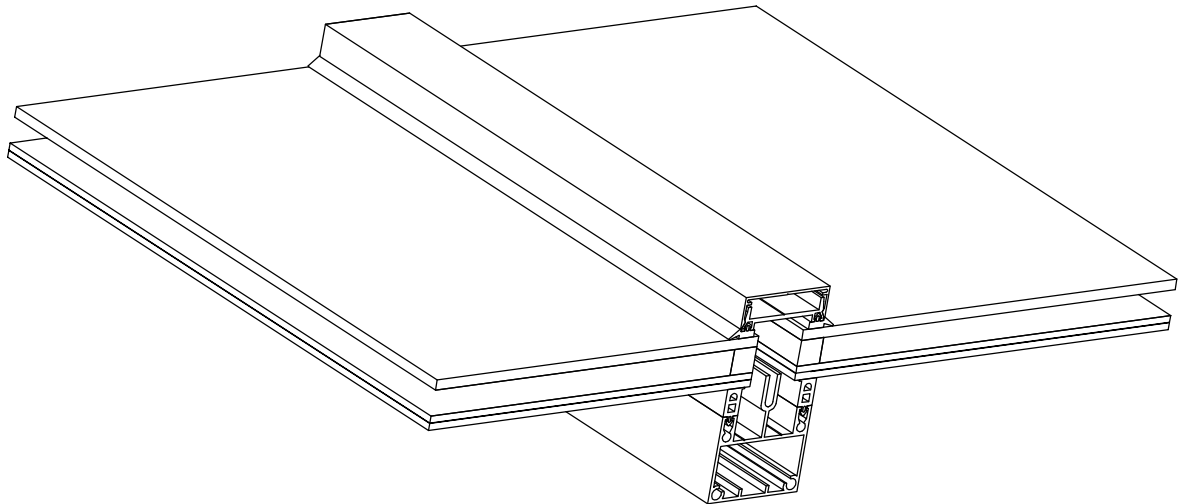

Hak4t Standaard Modulair (SM)

DETAILBOEK

Hak4t slimme lichtoplossingen B.V.
Postbus 83
NL-7700 AB Dedemsvaart
T: +31(0)523 78 40 21
E: info@goedlicht.nl
I: www.goedlicht.nl

Lichtstraat 2551 Lessenaarskap Glas