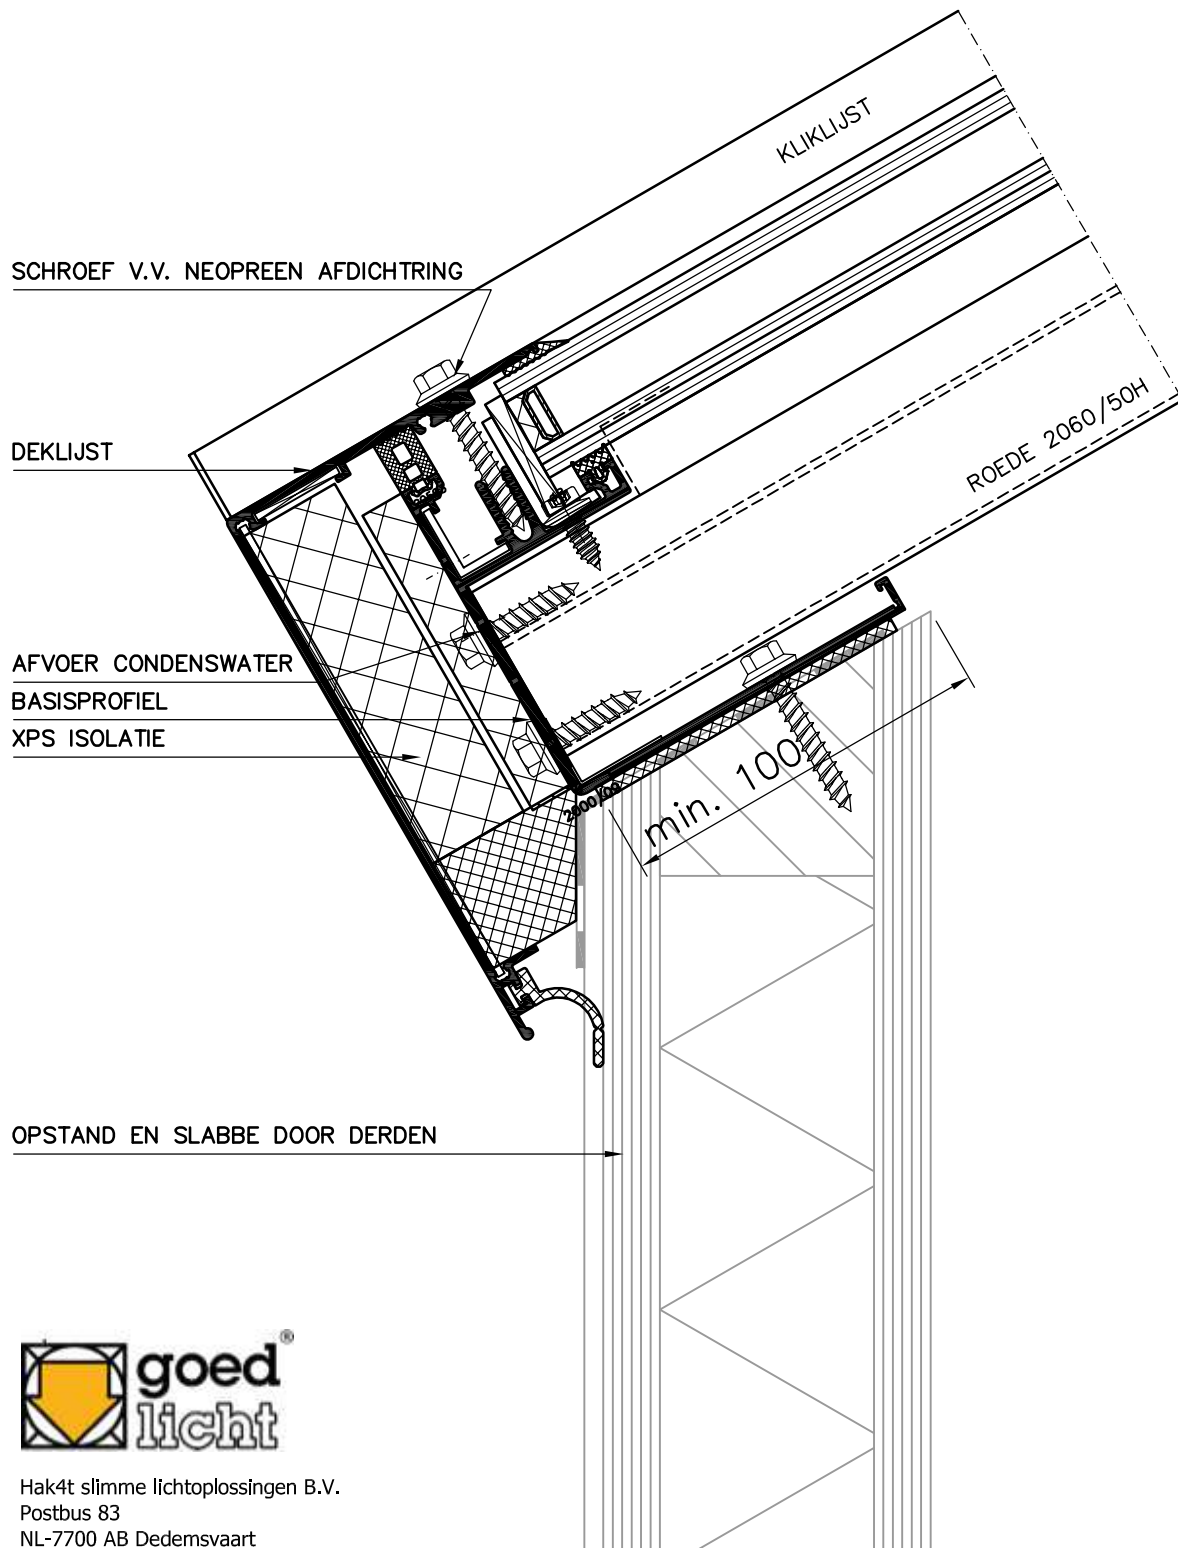

Hak4t Standaard Modulair (SM)

ONDERDETAIL (OPSTAND HOUT)
Schaal 1:2

DETAIL 1

Hak4t slimme lichtoplossingen B.V.
Postbus 83
NL-7700 AB Dedemsvaart
T: +31(0)523 78 40 21
E: info@goedlicht.nl
I: www.goedlicht.nl