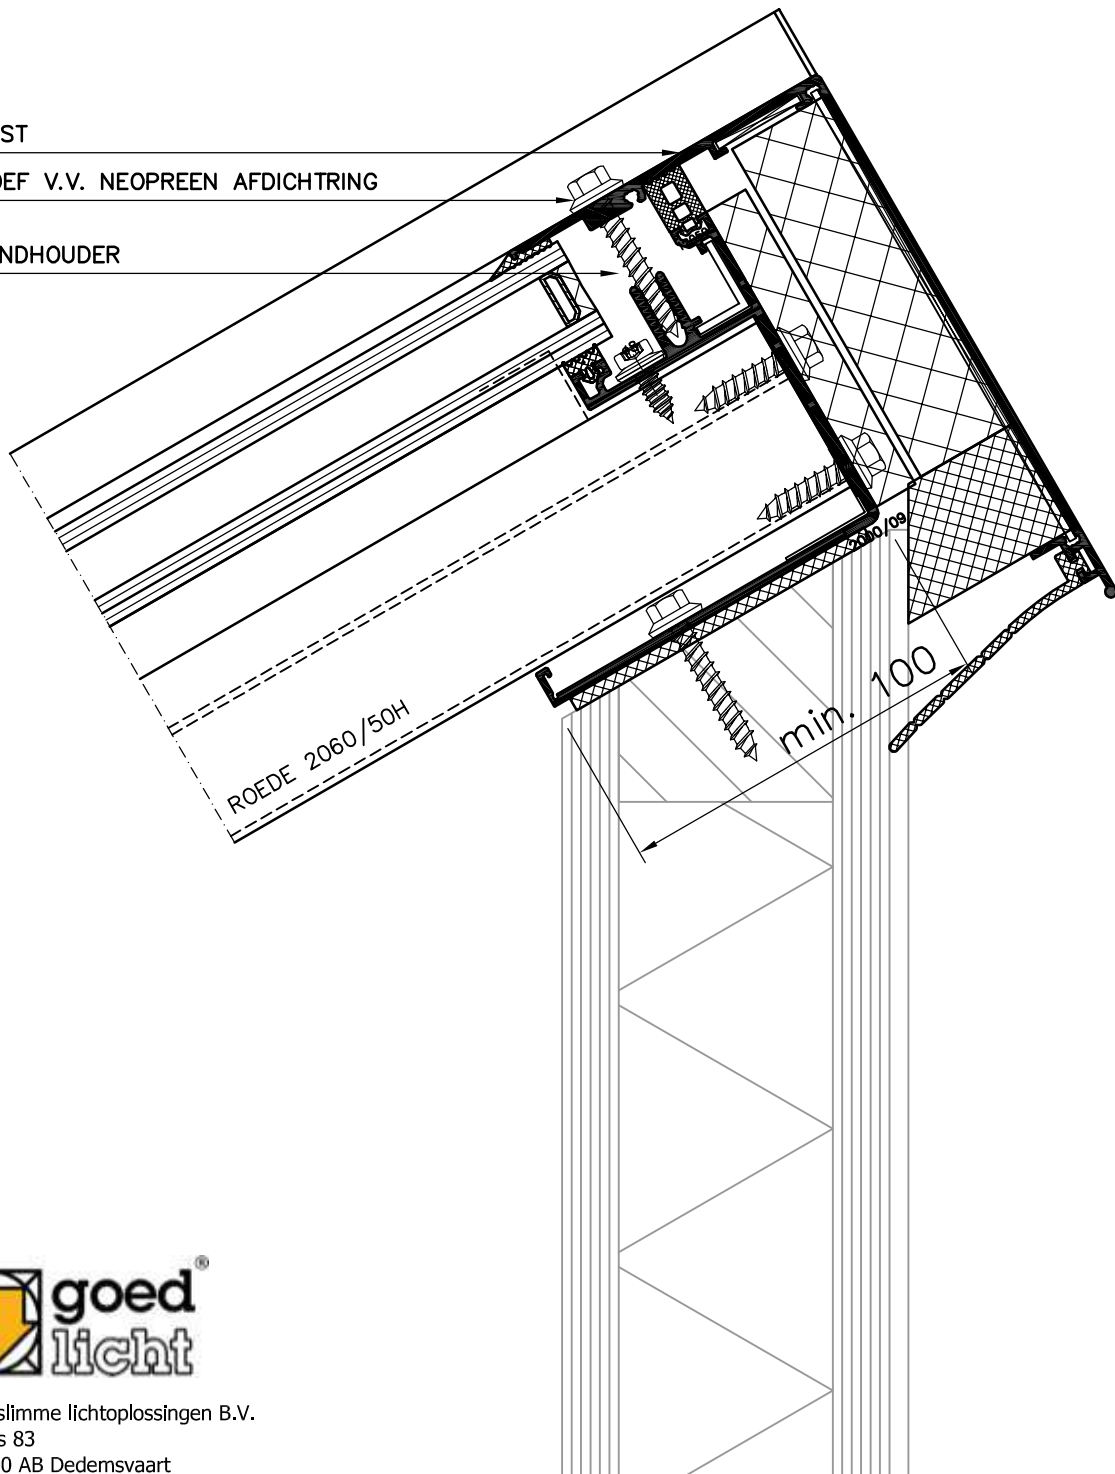

Lichtstraat 2551 Lessenaarskap Glas

Hak4t Standaard Modulair (SM)

NOKDETAIL (OPSTAND HOUT)
Schaal 1:2

DETAIL 2

DEKLIJST

SCHROEF V.V. NEOPREEN AFDICHTRING

AFSTANDHOUDER

Hak4t slimme lichtoplossingen B.V.
Postbus 83
NL-7700 AB Dedemsvaart
T: +31(0)523 78 40 21
E: info@goedlicht.nl
I: www.goedlicht.nl