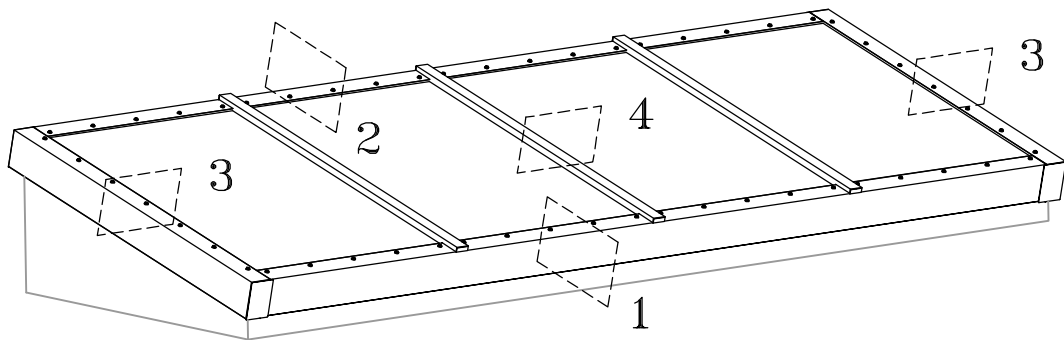

Hak4t Standaard Modulair (SM)

OVERZICHT

OVERZICHT

LESSENAARSKAP

Hak4t slimme lichtoplossingen B.V.
Postbus 83
NL-7700 AB Dedemsvaart
T: +31(0)523 78 40 21
E: info@goedlicht.nl
I: www.goedlicht.nl

Lichtstraat 2551 Lessenaarskap Glas