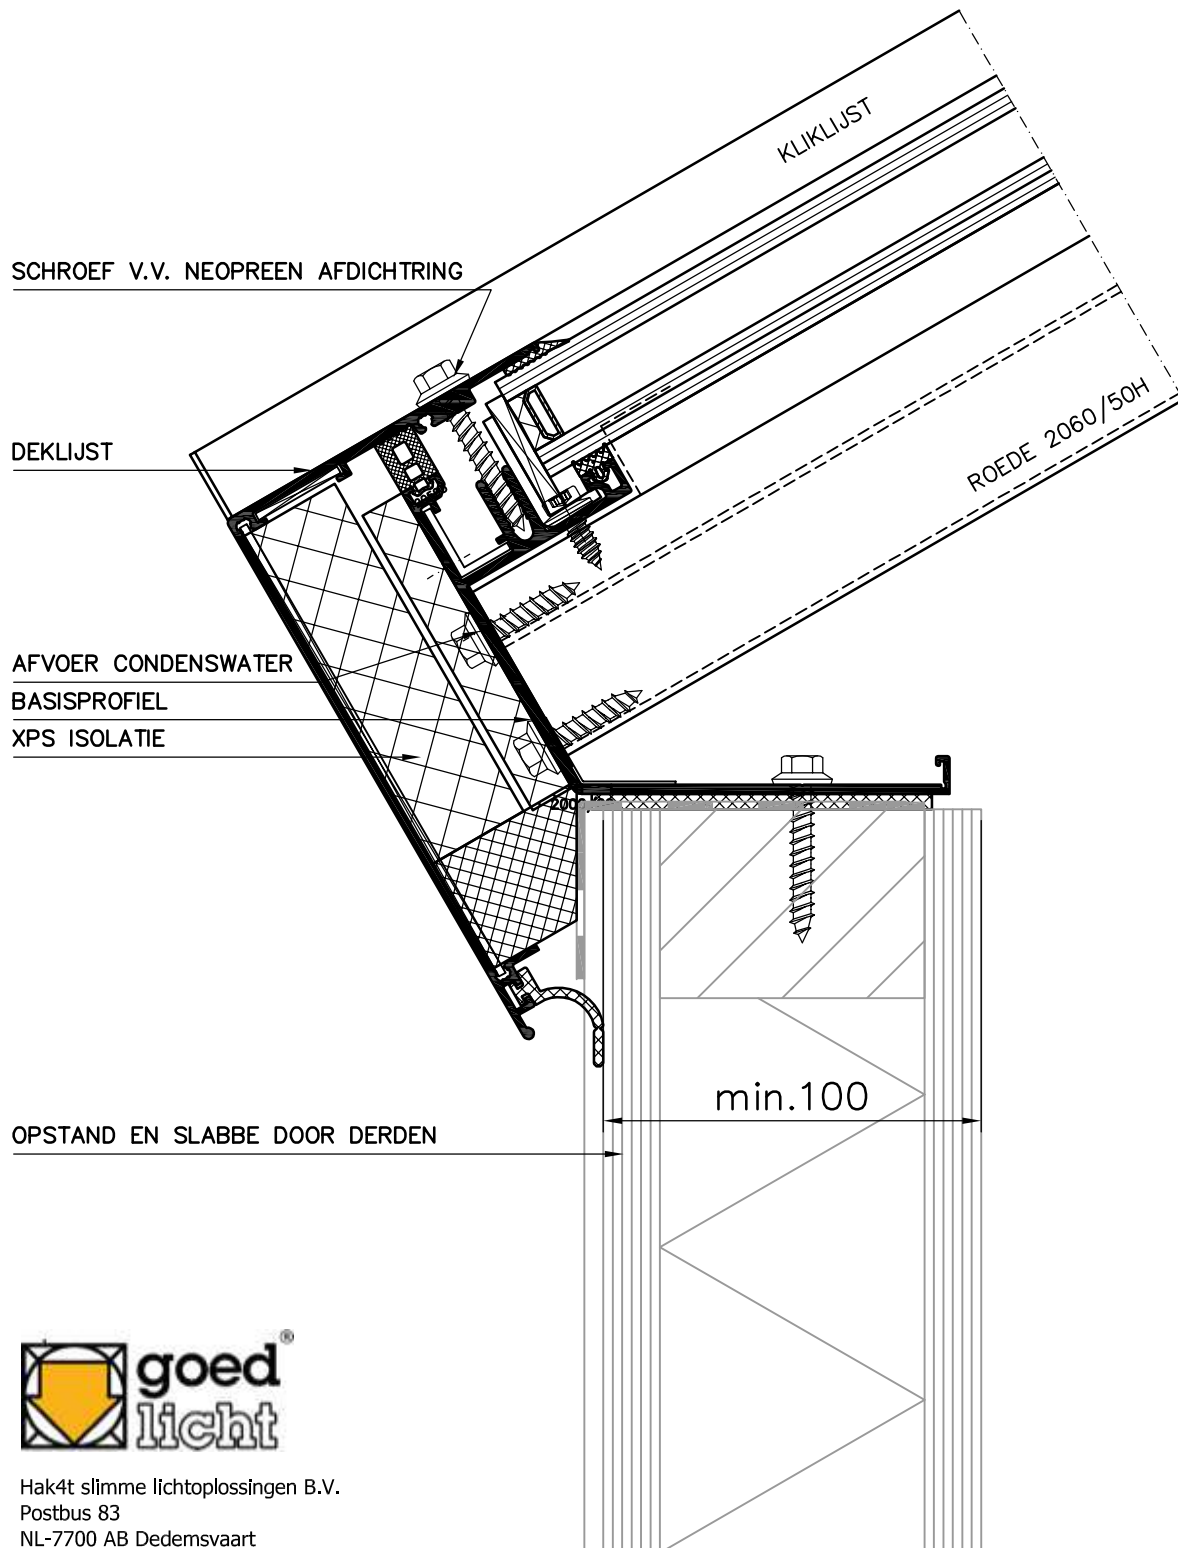

Hak4t Standaard Modulair (SM)

ONDERDETAIL (OPSTAND HOUT)
Schaal 1:2

DETAIL 1a

Hak4t slimme lichtoplossingen B.V.
Postbus 83
NL-7700 AB Dedemsvaart
T: +31(0)523 78 40 21
E: info@goedlicht.nl
I: www.goedlicht.nl

Lichtstraat 2551 Lessenaarskap Glas