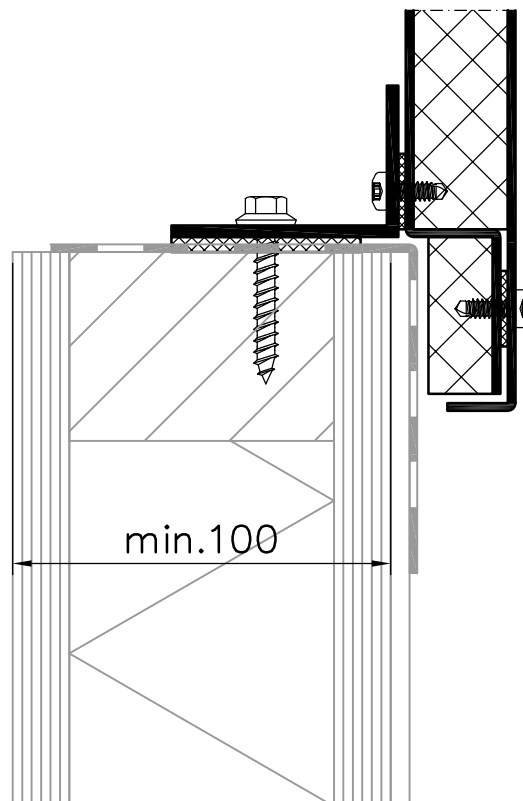

Lichtstraat 2551 Lessenaarskap Glas

Hak4t Standaard Modulair (SM)

ZIJDEDETAIL SANDWICH PANEEL (OPSTAND HOUT)
Schaal 1:2

DETAIL 3a

KLIKLIJST

ROEDE 2060/50H

ALUM. PLAAT 2mm

Hak4t slimme lichtoplossingen B.V.
Postbus 83
NL-7700 AB Dedemsvaart
T: +31(0)523 78 40 21
E: info@goedlicht.nl
I: www.goedlicht.nl