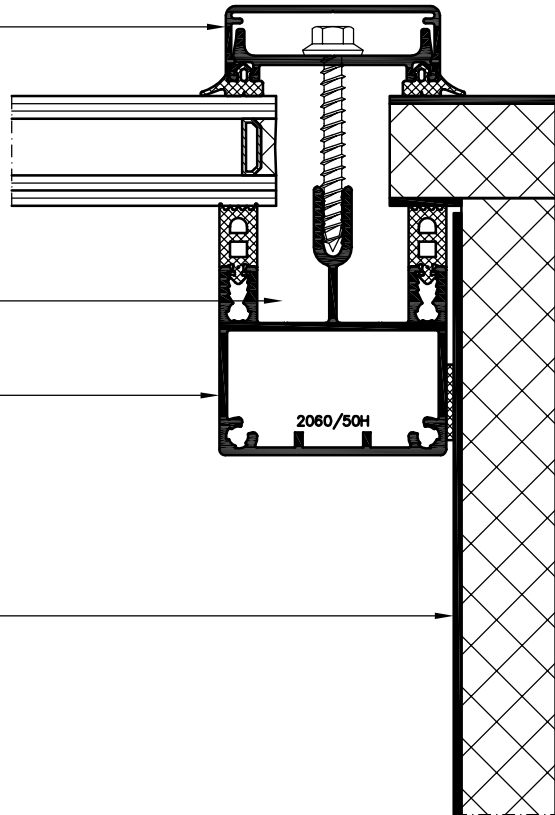

Hak4t Standaard Modulair (SM)

ZIJDEDETAIL SANDWICH PANEEL (OPSTAND HOUT)
Schaal 1:2

DETAIL 3a

KLIKLIJST

WATERVOERENDE SPONNING

ROEDE 2060/50H

ALUM. PLAAT 2mm

Hak4t slimme lichtoplossingen B.V.
Postbus 83
NL-7700 AB Dedemsvaart
T: +31(0)523 78 40 21
E: info@goedlicht.nl
I: www.goedlicht.nl

Lichtstraat 2526 Zadelkap Glas