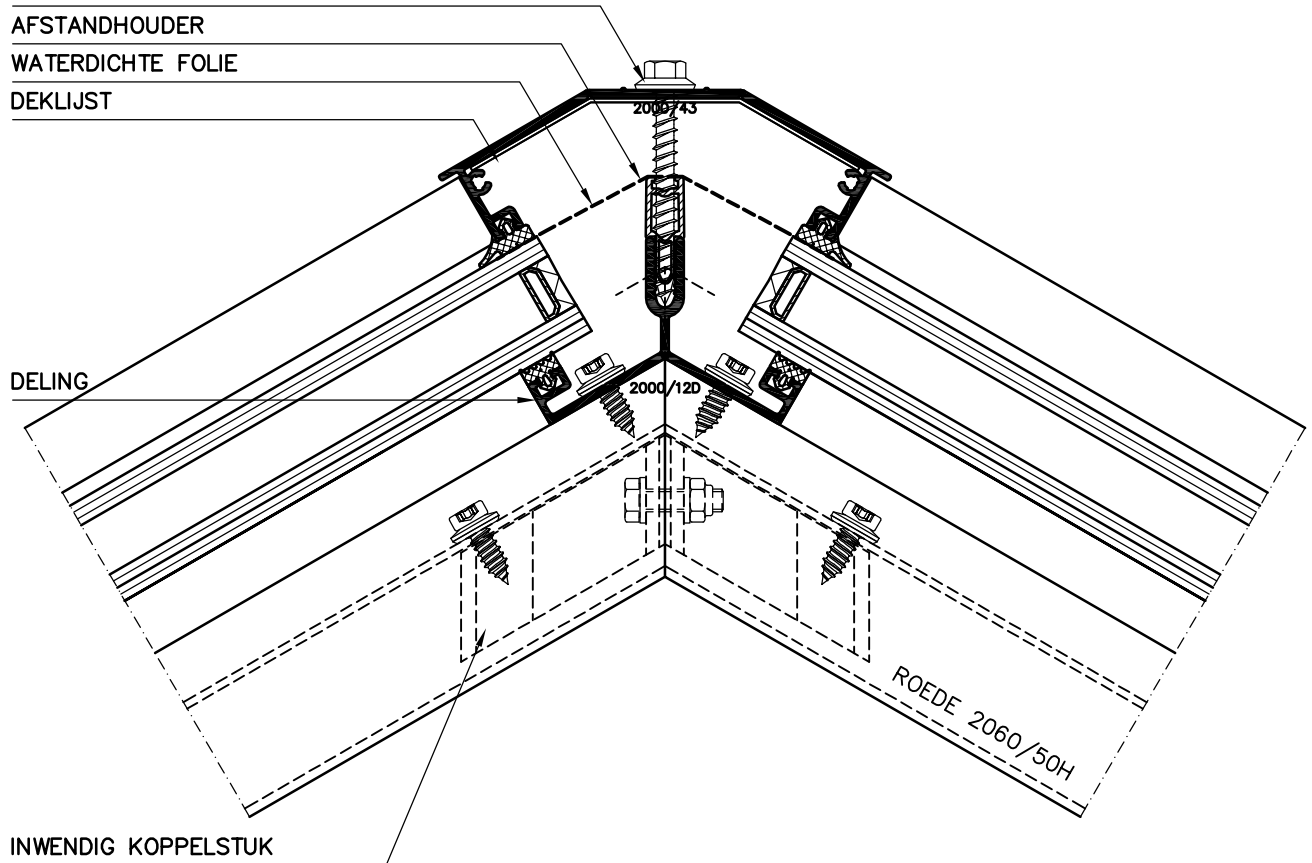

Hak4t Standaard Modulair (SM)

NOKDETAIL (OPSTAND HOUT)
Schaal 1:2

DETAIL 2

SCHROEF V.V. NEOPREEN AFDICHTRING
AFSTANDHOUDER
WATERDICHTE FOLIE
DEKLIJST

Hak4t slimme lichtoplossingen B.V.
Postbus 83
NL-7700 AB Dedemsvaart
T: +31(0)523 78 40 21
E: info@goedlicht.nl
I: www.goedlicht.nl

Lichtstraat 2526 Zadelkap Glas