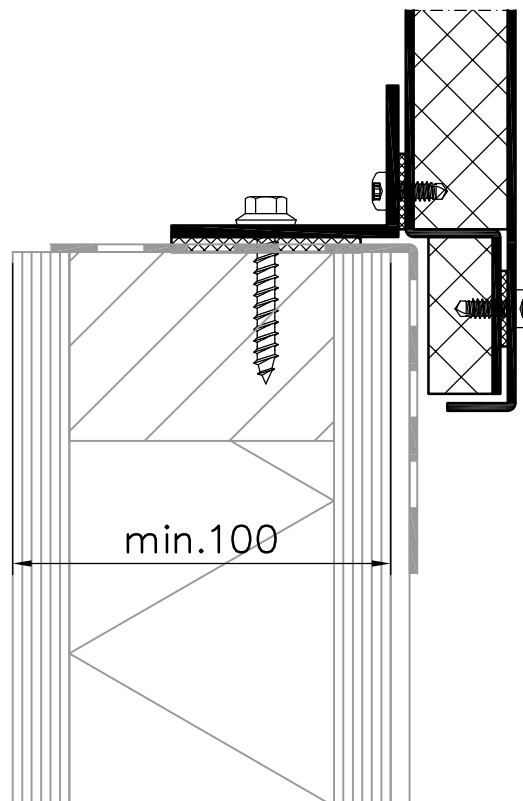

Hak4t Standaard Modulair (SM)

ZIJDEDETAIL SANDWICH PANEEL (OPSTAND HOUT)
Schaal 1:2

DETAIL 3a

KLIKLIJST

WATERVOERENDE SPONNING

ROEDE 2060/50H

ALUM. PLAAT 2mm

Hak4t slimme lichtoplossingen B.V.
Postbus 83
NL-7700 AB Dedemsvaart
T: +31(0)523 78 40 21
E: info@goedlicht.nl
I: www.goedlicht.nl

Lichtstraat 2526 Zadelkap Glas