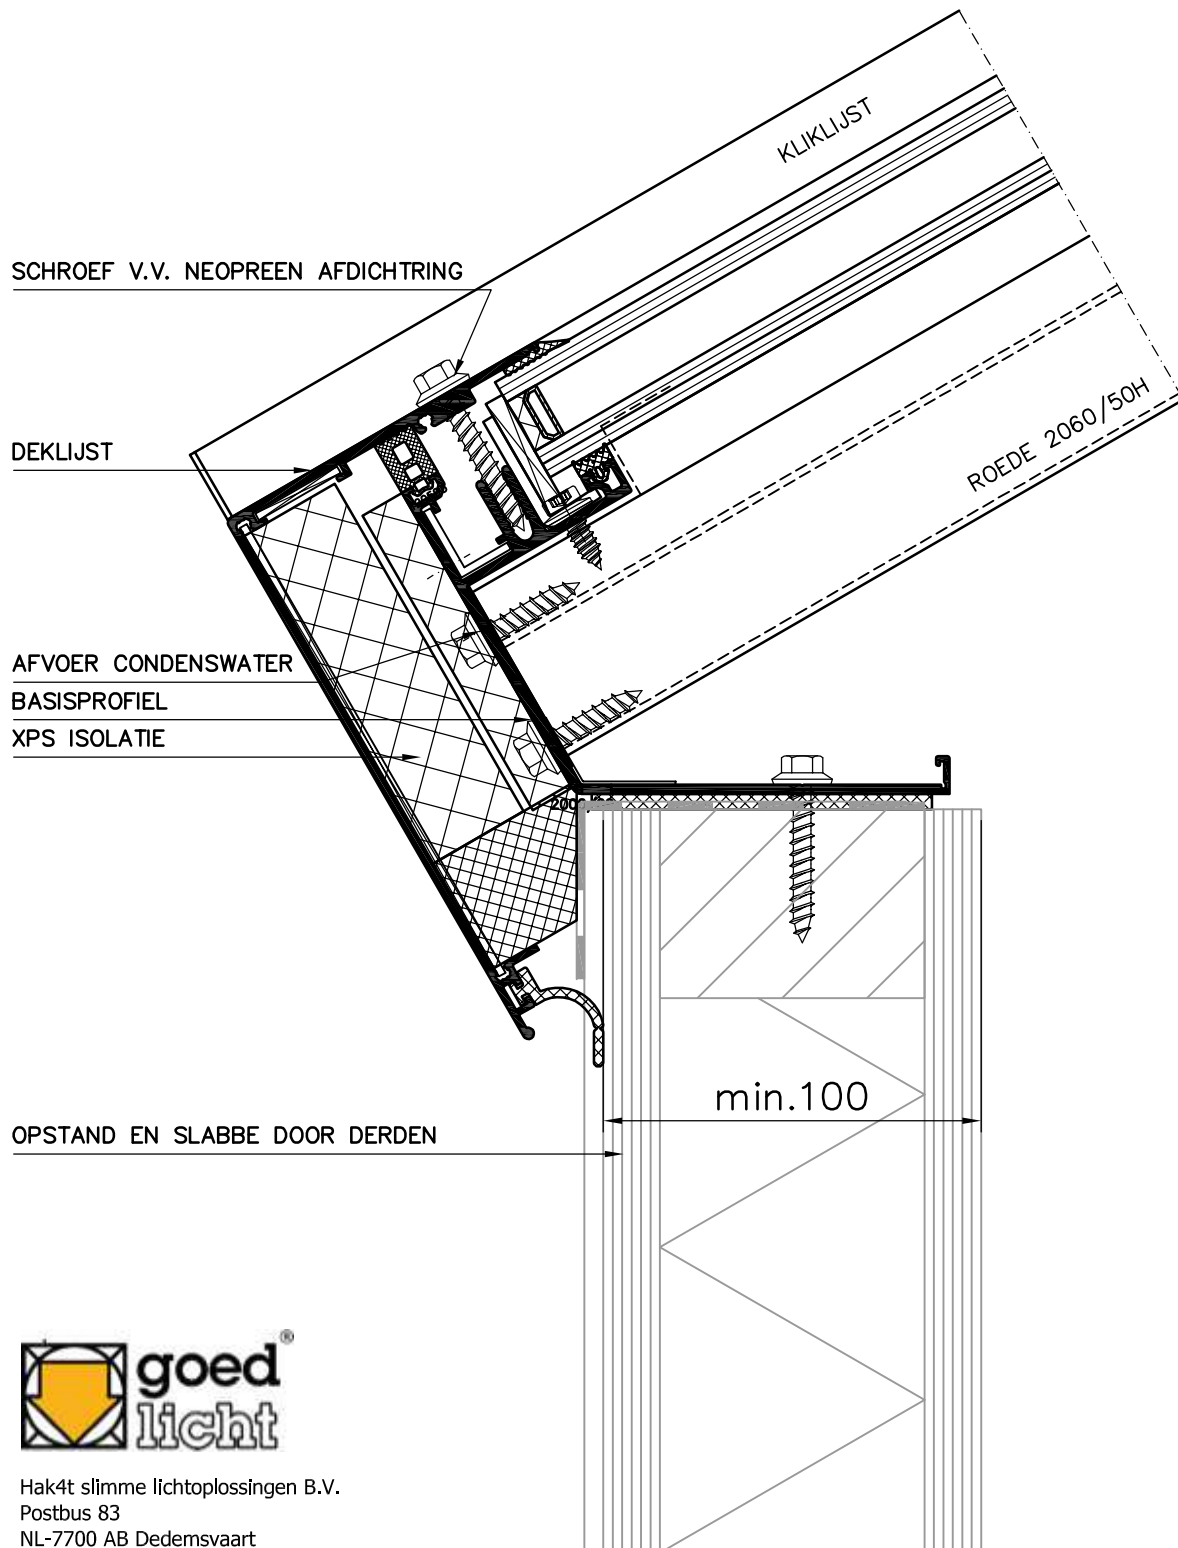

Hak4t Standaard Modulair (SM)

ONDERDETAIL (OPSTAND HOUT)
Schaal 1:2

DETAIL 1a

Hak4t slimme lichtoplossingen B.V.
Postbus 83
NL-7700 AB Dedemsvaart
T: +31(0)523 78 40 21
E: info@goedlicht.nl
I: www.goedlicht.nl

Lichtstraat 2526 Zadelkap Glas