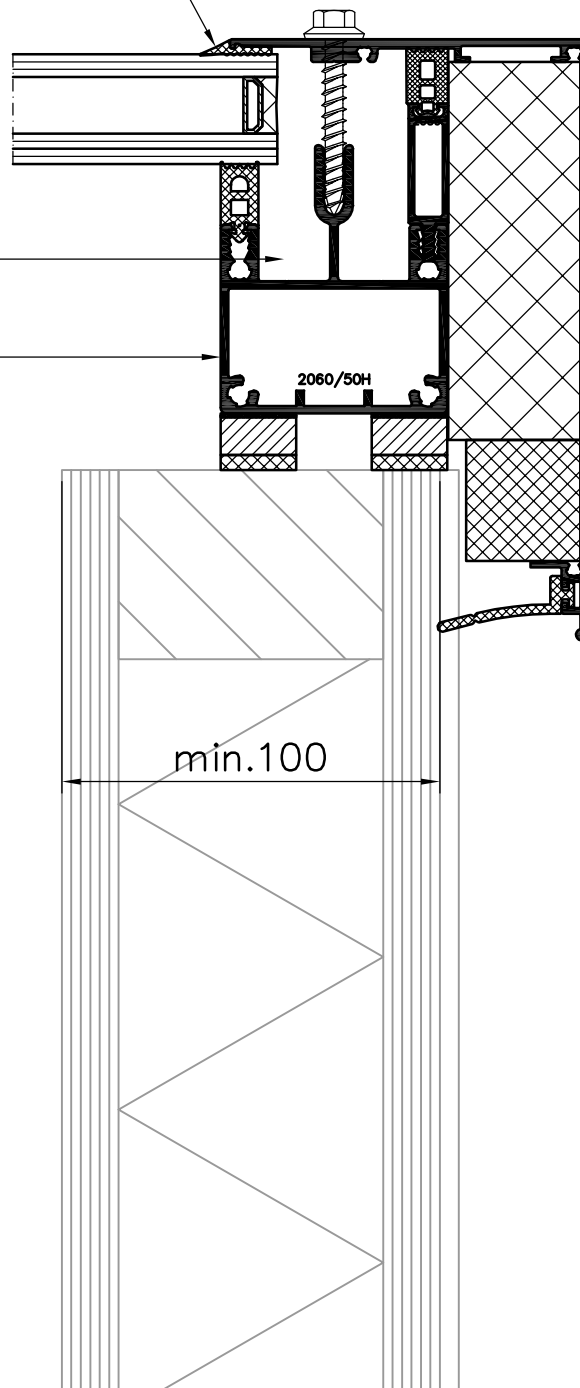

Hak4t Standaard Modulair (SM)

ZIJDETAIL BOUWKUNDIG (KOPSHOT HOUT)
Schaal 1:2

DETAIL 3

EPDM RUBBER

WATERVOERENDE SPONNING

ROEDE 2060/50H

Hak4t slimme lichtoplossingen B.V.
Postbus 83
NL-7700 AB Dedemsvaart
T: +31(0)523 78 40 21
E: info@goedlicht.nl
I: www.goedlicht.nl

Lichtstraat 2526 Zadelkap Glas