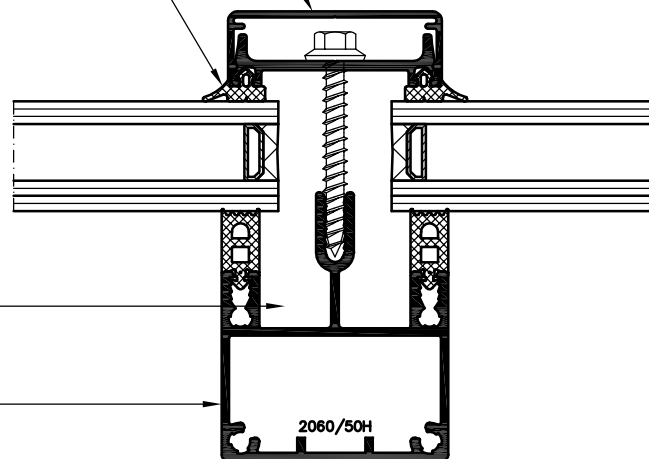

Hak4t Standaard Modulair (SM)

DOORSNEDE
Schaal 1:2

DETAIL 4

KLIKLIJST

EPDM RUBBER

WATERVOERENDE SPONNING

ROEDE 2060/50H

Hak4t slimme lichtoplossingen B.V.
Postbus 83
NL-7700 AB Dedemsvaart
T: +31(0)523 78 40 21
E: info@goedlicht.nl
I: www.goedlicht.nl

Lichtstraat 2526 Zadelkap Glas