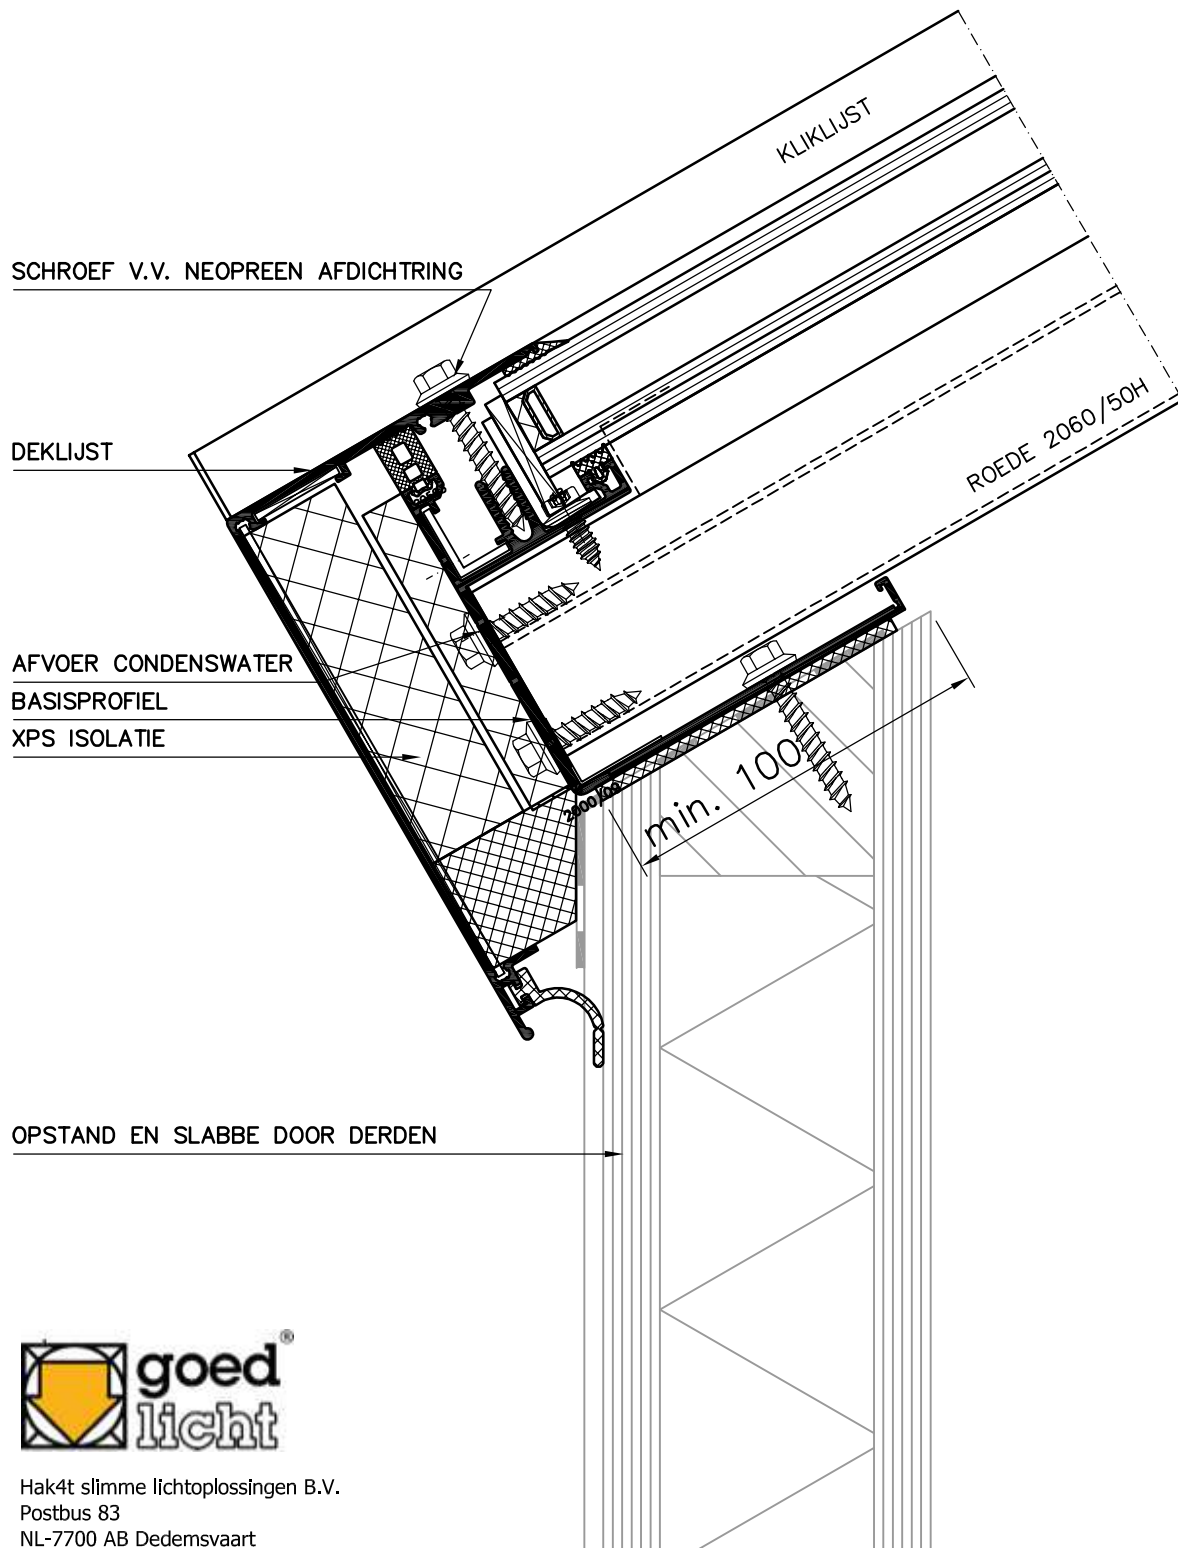

Hak4t Standaard Modulair (SM)

ONDERDETAIL (OPSTAND HOUT)
Schaal 1:2

DETAIL 1

Hak4t slimme lichtoplossingen B.V.
Postbus 83
NL-7700 AB Dedemsvaart
T: +31(0)523 78 40 21
E: info@goedlicht.nl
I: www.goedlicht.nl

Lichtstraat 2526 Zadelkap Glas