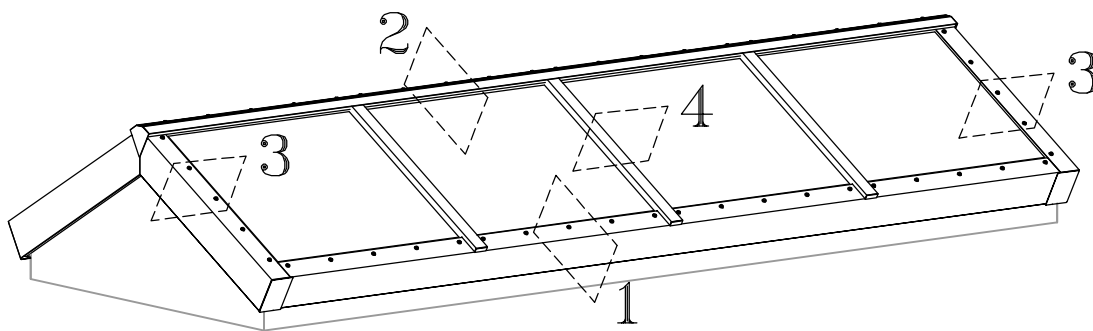

Hak4t Standaard Modulair (SM)

OVERZICHT

OVERZICHT

ZADELKAP

Hak4t slimme lichtoplossingen B.V.
Postbus 83
NL-7700 AB Dedemsvaart
T: +31(0)523 78 40 21
E: info@goedlicht.nl
I: www.goedlicht.nl

Lichtstraat 2526 Zadelkap Glas